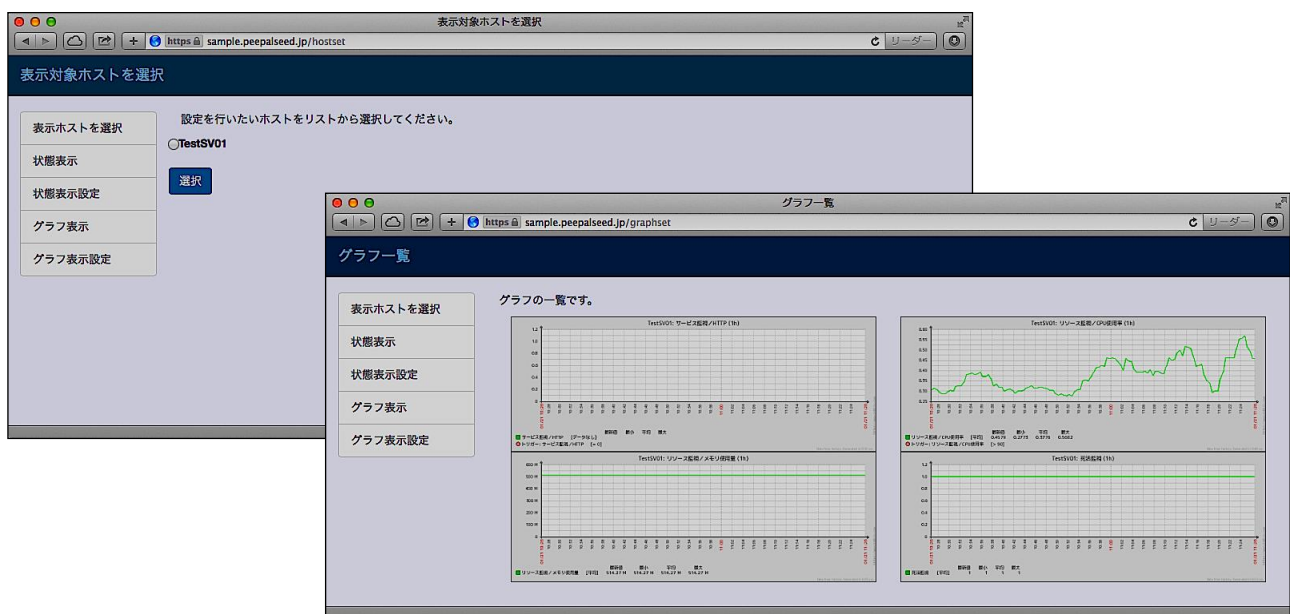

・1週間お試しご利用

お申込み頂きました後、環境をご用意しました翌日から、1週間無料でお試しご利用頂けます。

・多様な監視サービス

サーバーの死活監視^(*)等はグラフ化し、監視状態が分かりやすくなっており、また、異常監視^(**)やセキュリティ監視(不正アクセスや Web コンテンツ等のファイル改ざん検出等)もご利用頂けます。

なお、セキュリティ監視は、企業の業務時間帯を設定することが可能で、業務時間に応じて監視することにより、正規のログインと不正なログインを識別することも可能です。

(*1)死活監視:動いているか止まっているかの監視

(*2)異常監視:想定している動作をしているか、反応速度などの監視

イメージ図

監視画面イメージ(※画面は開発中のものです。)

4 サービス提供価格

初期費用 2,000 円 (初期募集期間(平成 27 年 3 月末まで)は、無料)

基本料金 月額 1,500 円 (サーバー1台監視)

監視対象サーバー1台追加ごとに 月額 500 円を加算