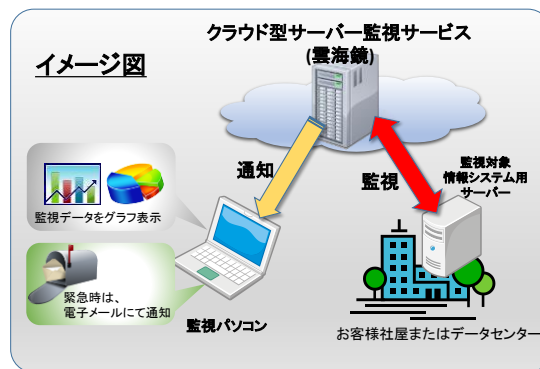

(*1)死活監視:動いているか止まっているかの監視

(*2)異常監視:想定している動作をしているか、反応速度などの監視

イメージ図